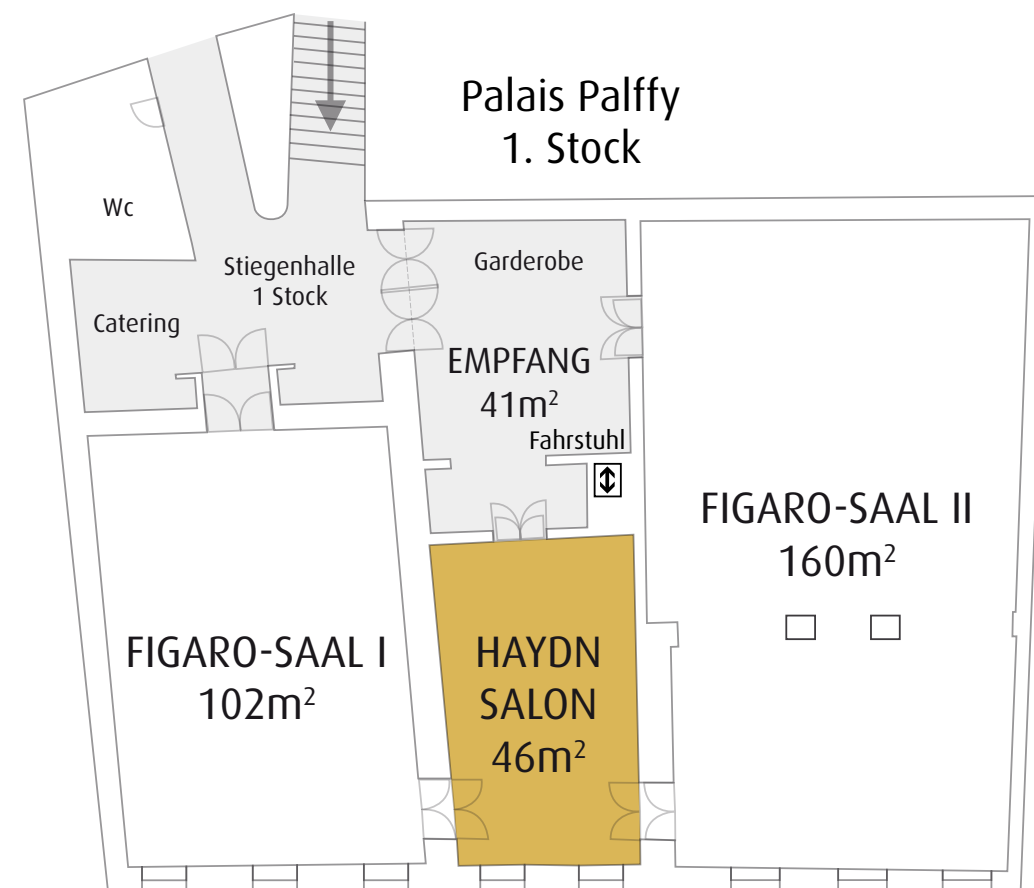

Kapazität:

30

30

14

30

JOSEFSPLATZ 6

Empfang

Kino

Parlament

Gala

Preise auf Anfrage.