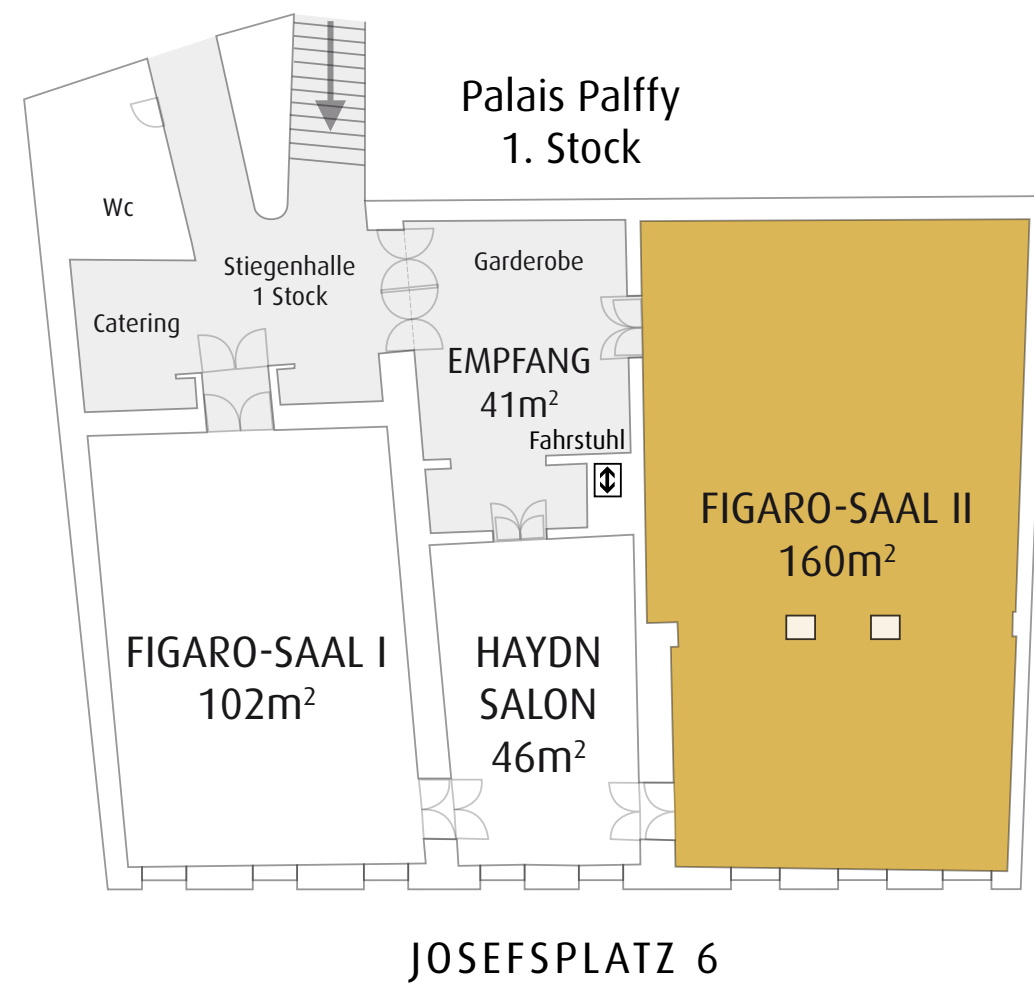

FIGARO SAAL I: 102m² bis 100 Personen

Kapazität:

100 
 100 
 34 
 72 
 100 

Empfang

Kino

U-Form

Parlament

Gala

Preise auf Anfrage.

JOSEFSPLATZ 6

FIGARO SAAL II: 160m² bis 180 Personen

Kapazität:

180 
 180 
 34 
 72 
 140 

Empfang

Kino

U-Form

Parlament

Gala

Preise auf Anfrage.

HAYDN SALON: 46m² bis 30 Personen

HAYDN SALON

Verbindung zwischen FIGARO-SAAL I und FIGARO-SAAL II

Kapazität:

30 