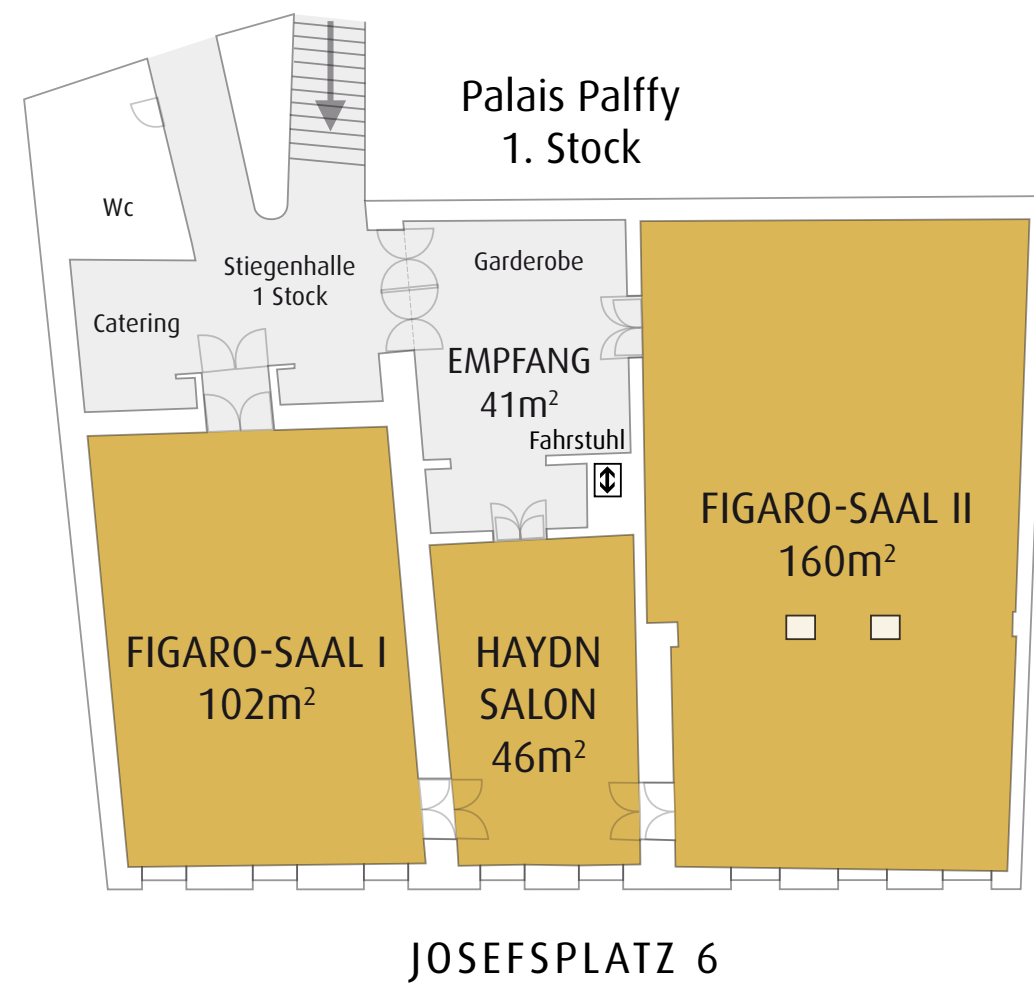

Preise auf Anfrage.

JOSEFSPLATZ 6

FIGARO SAAL II: 160m² bis 180 Personen

Kapazität:

180 
 180 
 34 
 72 
 140 

Empfang

Kino

U-Form

Parlament

Gala

Preise auf Anfrage.

HAYDN SALON: 46m² bis 30 Personen

HAYDN SALON

Verbindung zwischen FIGARO-SAAL I und FIGARO-SAAL II

Kapazität:

30 

Preise auf Anfrage.

GESAMTE LOCATION: bis 310 Personen (Exklusivmiete)

Kapazität:

310  158  260 

Empfang

Parlament

Gala

Preise auf Anfrage.