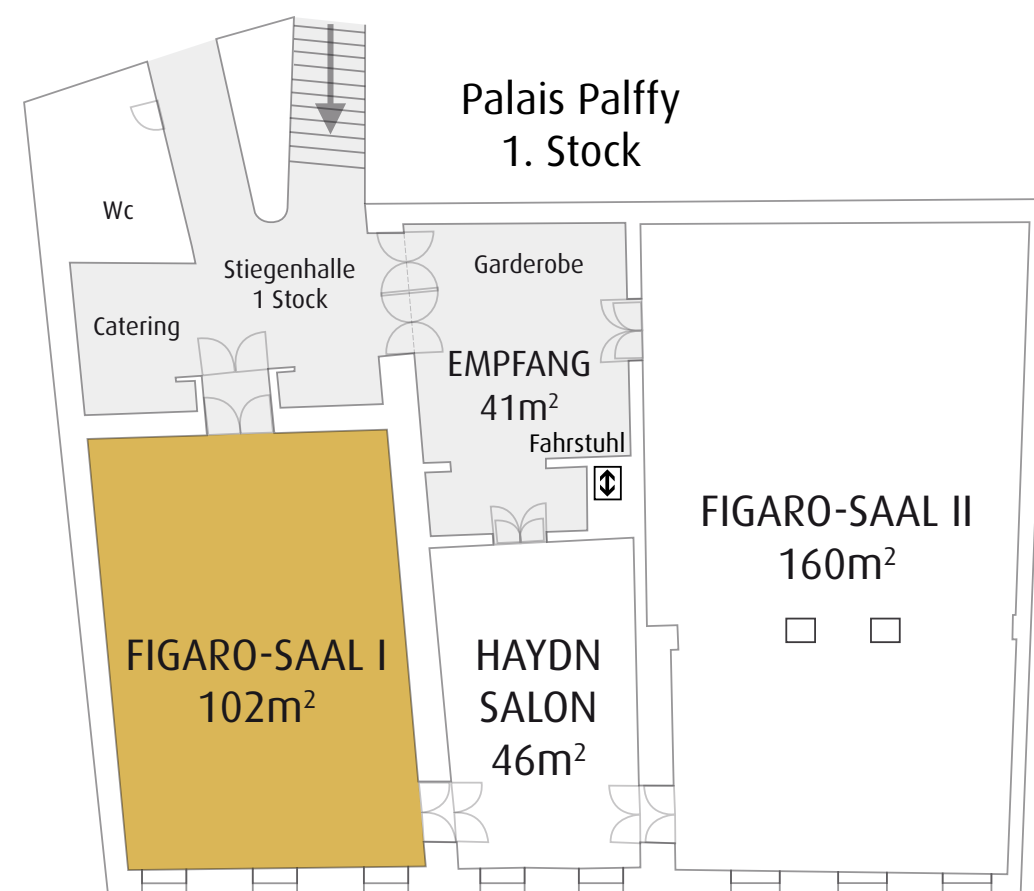

FIGARO SAAL I: 102m² bis 100 Personen

Kapazität:

100 
 100 
 34 
 72 
 100 

Empfang

Kino

U-Form

Parlament

Gala

Preise auf Anfrage.

JOSEFSPLATZ 6

FIGARO SAAL II: 160m² bis 180 Personen

Kapazität:

180 
 180 
 34 
 72 
 140 

Empfang

Kino

U-Form

Parlament

Gala

Preise auf Anfrage.

HAYDN SALON: 46m² bis 30 Personen

HAYDN SALON

Verbindung zwischen FIGARO-SAAL I und FIGARO-SAAL II

Kapazität:

30 